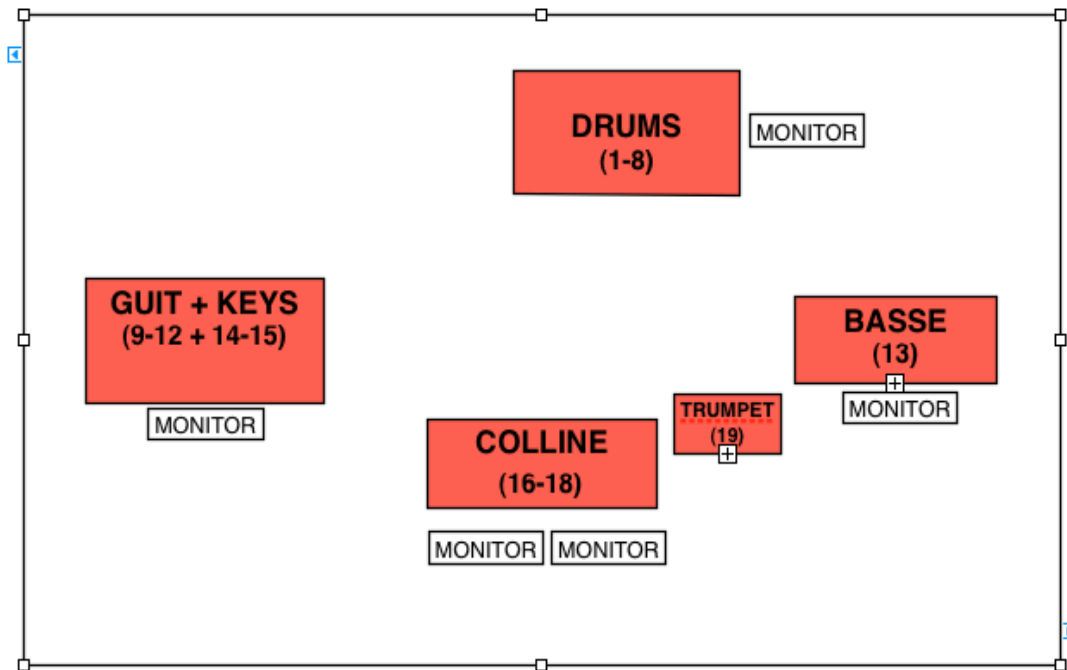

TECH.RIDER

Colline Hill – FULL-BAND set

PATCH LIST

1	BD	52	Small stand
2	SN	184	Small stand
3	SN Bottom	B57	Small stand
4	HH	414	Small stand
5	FT	Clip	
6	HT	Clip	
7-8	OH	184s	Small stand
9-10	KEY	DI's	
11-12	PIANO	DI's	
13	BASSE	DI	
14	GT FOLK	DI	
15	GT AMP	421	Small stand
16	GT GIBSON CH	DI	
17	GT AMP CH	421	Small stand
18	VOC CH	57A	stand
19	TROMPETTE	421	stand

STAGE PLAN

REGIE FACE :

1 CONSOLE 24 IN
6 COMP DBX160 / 3 GATES
1 M3000 / 1 D2
1 EQ graphic L/R

REGIE RETOUR :

1 CONSOLE 24 IN
4 EQ graphic / 5 wedges sur 4 MIXS + 1 wedge PFL

CONTACT SON:

Benoît de Visscher / bendevidch@fastmail.net / +32 475 51 88 41