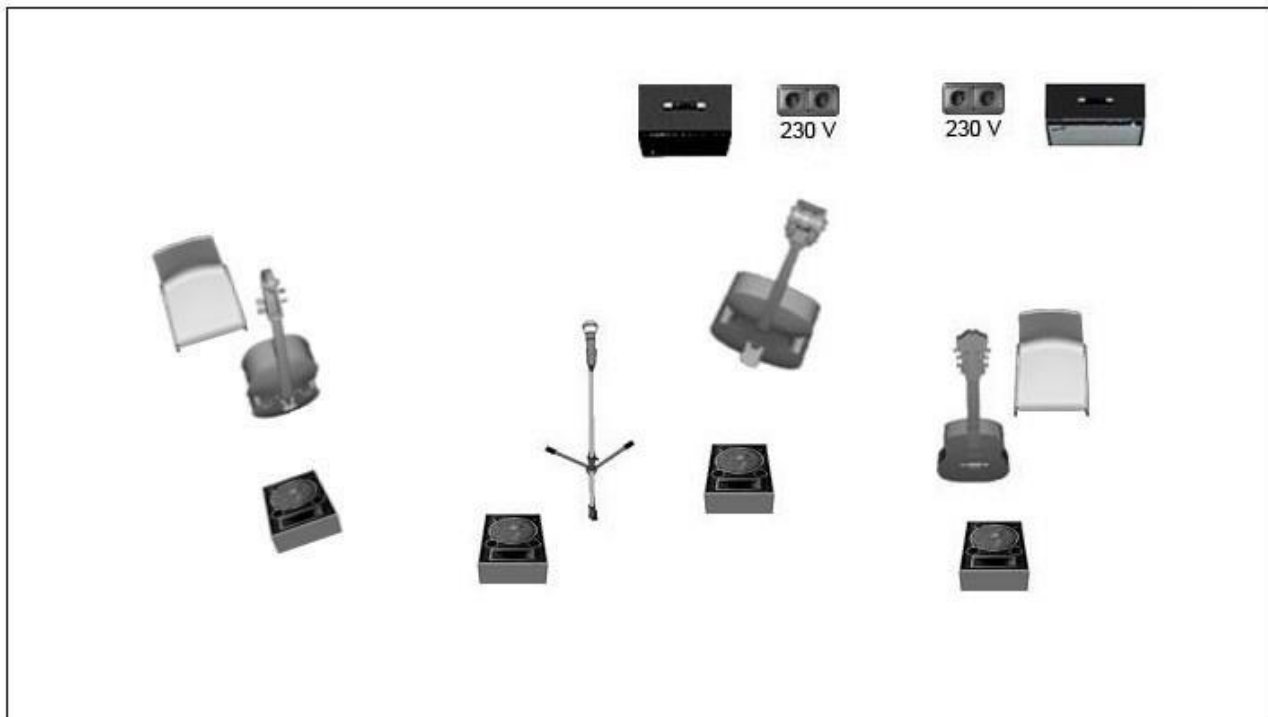

Les Pornographes

Technische fiche

A. Stageplan

benodigdheden:

- 1 stoel zonder armleuningen (cello)
- 1 barkruk met rugleuning, zonder armleuning (gitaar)
→ bij gebrek daaraan, tevens een stoel zonder armleuningen zoals voor cello
- 2 verdeelstekkers (contrabas en gitaar)

B. Priklijst

1. contrabas	DI
2. akoestische gitaar	DI
3. cello DPA	XLR (fantomvoeding)
4. stem	SM58/B58

C. Monitors

1. cello (Eline)
2. stem (Eli)
3. contrabas (Joshua)
4. gitaar (Brecht)